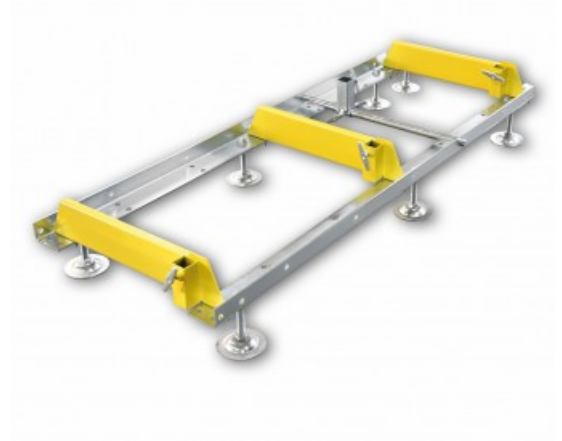

## BAMATO Rollbahnverlängerung 1,50m für BBSW-400 Serie

Art. Nr.: BBSW400EXT

**549,00 €**

1 Stück | 549,00 €/Stück

**Gewicht Maschine (kg):** 32

**Gewicht mit Verpackung (kg):** 35

**Versanddetails:** \*

**Anzahl der Packstücke:** 1

**Breite der Verpackung:** 220 mm

**Höhe der Verpackung:** 220 mm

**Länge der Verpackung:** 1570 mm

**Versandgewicht:** 35,00 kg

**Versandart:** Spedition

**Gewicht:** 35 kg

**Lieferzeit:** 1 -3 Tage

Sofort lieferbar

- Rollbahnverlängerung passend für BAMATO BBSW-400
- Gesamtlänge 1,50 m
- inklusive komplettem Befestigungsmaterial