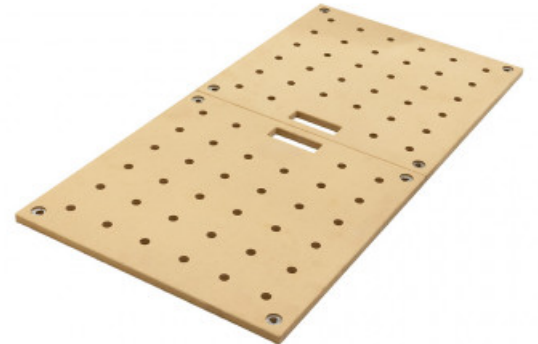

BAMATO Tischplatte aus MDF für ausziehbaren Arbeitstisch BAT-1100

Art. Nr.: BAT1100MDF

75,00 €

1 Stück | 75,00 €/Stück

Versanddetails: *

Anzahl der Packstücke: 1

Breite der Verpackung: 635 mm

Höhe der Verpackung: 63 mm

Länge der Verpackung: 635 mm

Versandgewicht: 10,5 kg

Versandart: Paket

Gewicht: 10.5 kg

Lieferzeit: 1 -3 Tage

Sofort lieferbar

- Passend für ausziehbaren Arbeitstisch BAT-1100
- Stabile 19 mm MDF-Platte
- Mit 15 mm Rasterbohrung
- Tischplatte 1200 x 600 mm
- Tischplatte zusammengeklappt 600 x 600 mm
- Abbildungen teilweise mit optionalem Arbeitstisch BAT-1100
- Inkl. praktischem Tragegriff